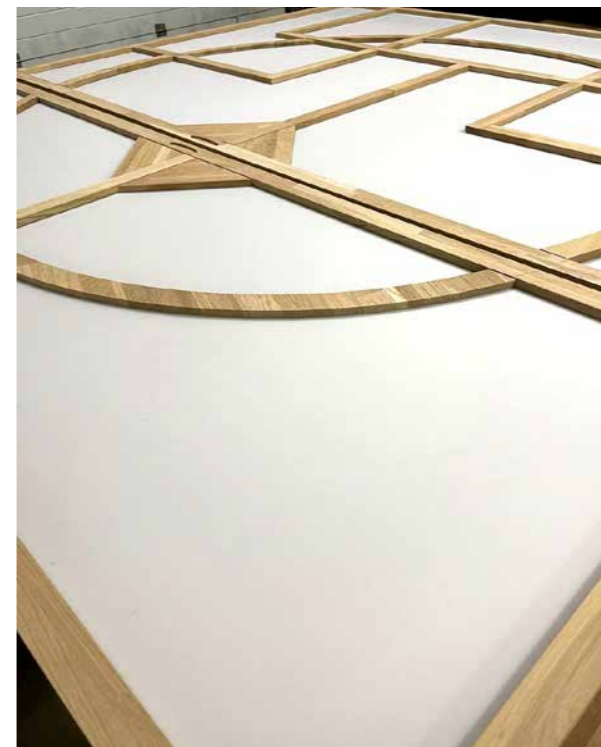

Gamme

PORTES COULISSANTES

FONCTION & STYLE

SÉPARER DES PIÈCES C'EST FACILE !

Quelle que soit la configuration de votre intérieur, des solutions existent pour installer des rails au plafond, en applique au mur ou en galandage dans le cas d'une construction neuve ou en rénovation. Sans entrave au sol, la circulation s'effectue sans gêne, librement.

L'aspect esthétique n'est pas en reste dans la conception de votre projet de porte coulissante. Que votre préférence se porte sur les matériaux naturels ou sur une version plus originale, tout est possible en coulissant !

BOIS

La version bois allie la noblesse d'un matériau durable et écologique aux panneaux de PMMA, et permet un design audacieux, tout en conservant la praticité et simplicité d'une porte.

TOILES TENDUES

Sur un châssis aluminium léger, la toile tendue autorise toutes les fantaisies de décor. Que ce soit pour fermer une entrée, un couloir ou un placard, tous les décors sont permis.

Un rail supporte le châssis et un discret taquet de guidage au sol suffit à l'installation.