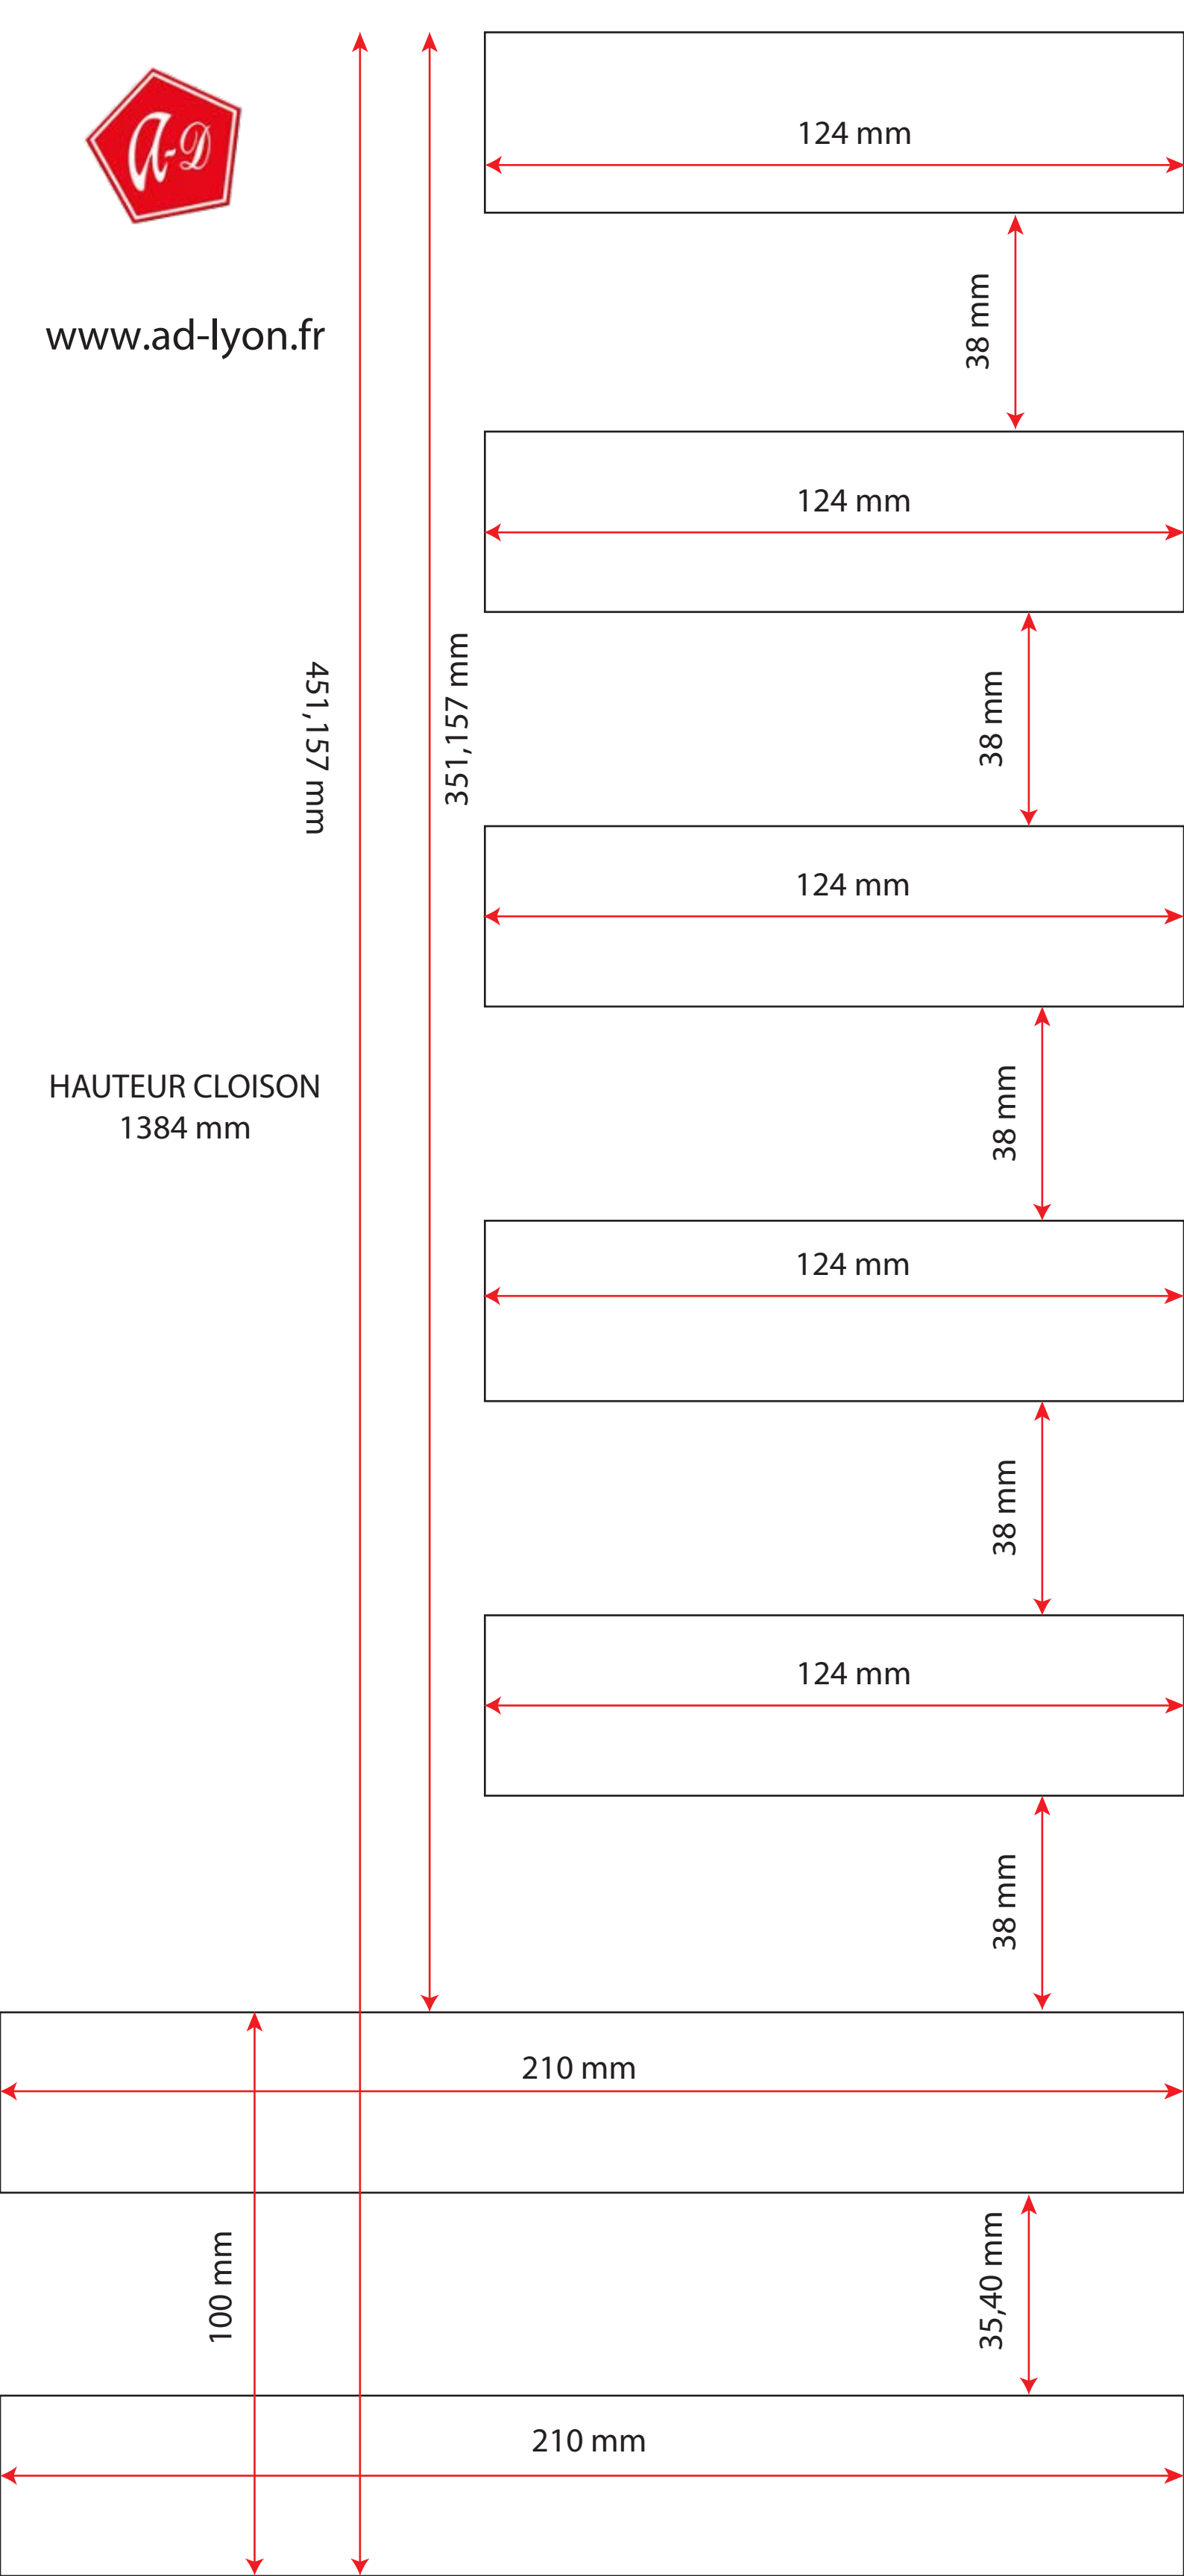

www.ad-lyon.fr

HAUTEUR CLOISON
1384 mm

451,157 mm

351,157 mm

124 mm

38 mm

124 mm

38 mm

124 mm

38 mm

124 mm

38 mm

124 mm

38 mm

210 mm

100 mm

35,40 mm

210 mm