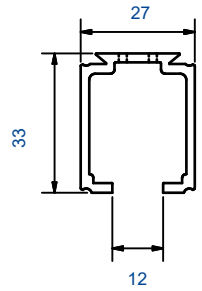

Caractéristiques rail porte coulissante 1 vantail

Pack 1 rail + 2 clips + 2 caches rail bois

Matière : Aluminium
Dimension : en mm