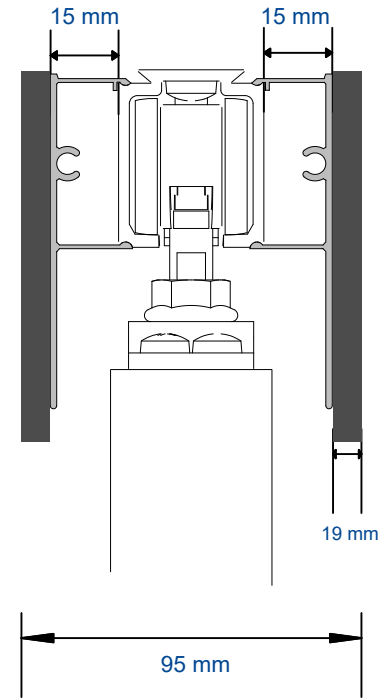

Caractéristiques rail porte coulissante 1 vantail

Pack 1 rail + 2 clips + 2 caches rail bois

Matière : Aluminium
Dimension : en mm