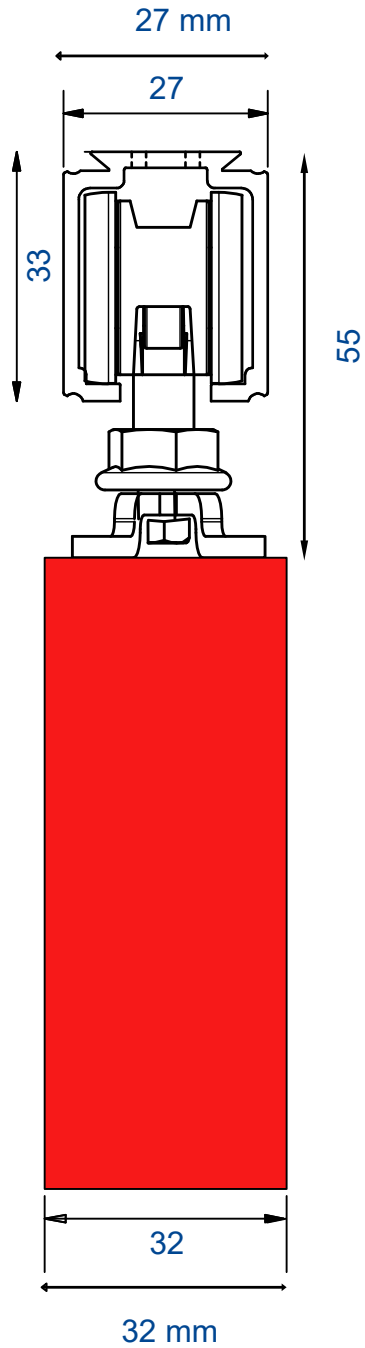

Caractéristiques rail porte coulissante 1 vantail

Pack 1 rail + 2 clips + 2 caches rail bois

Matière : Aluminium
Dimension : en mm